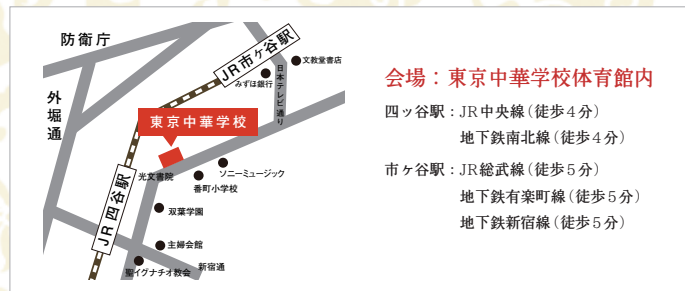

13:00▶16:00 (受付: 12:30)

@東京中華学校体育館内

6月23日(日)

13:00▶16:00 (受付: 12:30)

@水戸京成ホテル 2階

6月24日(月)

10:20▶12:00

@東洋大学附属牛久高校内

日本台湾教育センター

<http://tecj.tku.edu.tw/jp/>

<https://www.facebook.com/tecjapan>

フェアの申し込みは↓

台湾留学フェア2019

日時：6月20日(木) 16:00-17:00 会場：横浜中華学院
 日時：6月22日(土) 13:00-16:00 会場：東京中華学校体育館内
 日時：6月23日(日) 13:00-16:00 会場：水戸京成ホテル2階
 日時：6月24日(月) 10:20-12:00 会場：東洋大学附属牛久高校内

フェアの申し込みは↓

会場：横浜中華学院
 JR根岸線石川町駅 中華街口より徒歩7分
 みなとみらい線元町中華街駅
 山下町より徒歩8分

会場：東京中華学校体育館内
 四ツ谷駅：JR中央線(徒歩4分)
 地下鉄南北線(徒歩4分)
 市ヶ谷駅：JR総武線(徒歩5分)
 地下鉄有楽町線(徒歩5分)
 地下鉄新宿線(徒歩5分)

会場：水戸京成ホテル2階
 電車の場合：JR常磐線水戸駅 北口より徒歩3分
 車の場合：常磐自動車道水戸インター→国道50号(水戸方面)→中央郵便局より1つ目信号左折(約12km/約25分)
 ※無料駐車場170台完備

会場：東洋大学附属牛久高校内
 牛久市コミュニティバス「かっぱ号」
 ・運動公園ルート 牛久駅東口～東洋高校入口
 ・小坂団地ルート(右回り)牛久駅東口～東洋高校入口
 関東鉄道バス【牛久駅着】
 ・東口2「鹿ヶ作」「牛久淨苑」行 牛久駅東口～東洋高校入口

参加予定校

※5月現在

以下の学校担当者が来日し大学の特徴、入学方法、奨学金などについて直接相談ができます。(参加校は変更になる場合があります。)

大仁科技大学	国立成功大学
中山医学大学	国立台中教育大学
中原大学	国立台北教育大学
中国文化大学	国立台湾大学
文藻外語大学	国立台湾師範大学
世新大学	国立体育大学
東呉大学	輔仁大学
明道大学	実践大学
長栄大学	静宜大学
国立高雄餐旅大学	淡江大学