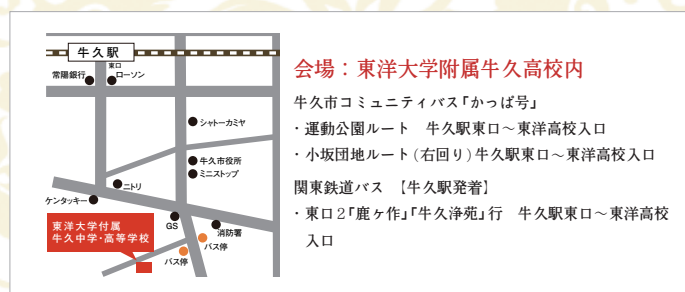

日本台湾教育センター

<http://tecj.tku.edu.tw/jp/>

<https://www.facebook.com/tecjapan>

フェアの申し込みは↓

台湾留学フェア2019

日時：6月20日(木) 16:00-17:00 会場：横浜中華学院
 日時：6月22日(土) 13:00-16:00 会場：東京中華学校体育館内
 日時：6月23日(日) 13:00-16:00 会場：水戸京成ホテル2階
 日時：6月24日(月) 10:20-12:00 会場：東洋大学附属牛久高校内

フェアの申し込みは↓

会場：横浜中華学院
 JR根岸線石川町駅 中華街口より徒歩7分
 みなとみらい線元町中華街駅
 山下町より徒歩8分

会場：東京中華学校体育館内
 四ツ谷駅：JR中央線(徒歩4分)
 地下鉄南北線(徒歩4分)
 市ヶ谷駅：JR総武線(徒歩5分)
 地下鉄有楽町線(徒歩5分)
 地下鉄新宿線(徒歩5分)

会場：水戸京成ホテル2階
 電車の場合：JR常磐線水戸駅 北口より徒歩3分
 車の場合：常磐自動車道水戸インター→国道50号(水戸方面)→中央郵便局より1つ目信号左折(約12km/約25分)
 ※無料駐車場170台完備

会場：東洋大学附属牛久高校内
 牛久市コミュニティバス「かっぱ号」
 ・運動公園ルート 牛久駅東口～東洋高校入口
 ・小坂団地ルート(右回り)牛久駅東口～東洋高校入口
 関東鉄道バス【牛久駅着】
 ・東口2「鹿ヶ作」「牛久淨苑」行 牛久駅東口～東洋高校入口

参加予定校

※5月現在

以下の学校担当者が来日し大学の特徴、入学方法、奨学金などについて直接相談ができます。(参加校は変更になる場合があります。)

大仁科技大学	国立成功大学
中山医学大学	国立台中教育大学
中原大学	国立台北教育大学
中国文化大学	国立台湾大学
文藻外語大学	国立台湾師範大学
世新大学	国立体育大学
東呉大学	輔仁大学
明道大学	実践大学
長栄大学	静宜大学
国立高雄餐旅大学	淡江大学